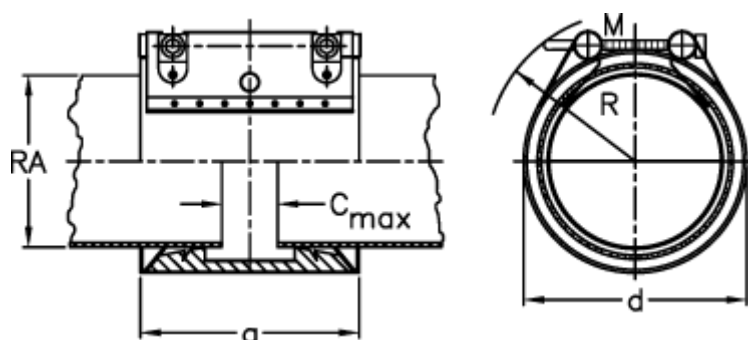

Varenummer: 025818660063  
Beskrivelse: Norma Connect rørkobling  
PLAST GRIP PGL W5 Ø=63,0 NBR, 16 bar

## Mål

a	= 77.4
C max med båndindlæg	= 17
d	= 85
M (Skrue)	= M8
Nominelt tryk (bar)	= 16
R	= 105
RA	= 63.0
RA min-RA max kunststof	= 62,5-63,5

Vægt pr stk. = 0.8